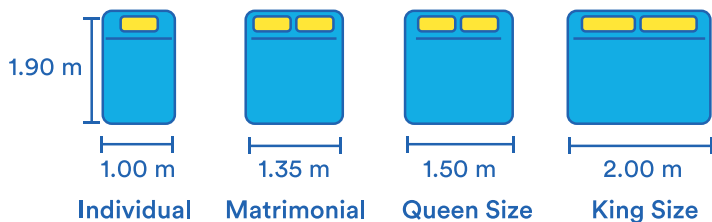

CONOCE TU COLCHÓN

Modelo **HOLIDAY**

Tecnologías

BONNELL Resorte de acero que brinda soporte y se adapta al peso de tu cuerpo.

PerfectSide Nunca tendrás que voltearlo.

ORTOPEDICO

Tipo de Colchoneta

Soporte

Tamaños

Tamaño sujeto a Disponibilidad

Nivel de Confort

Acojinamiento

Tratamientos