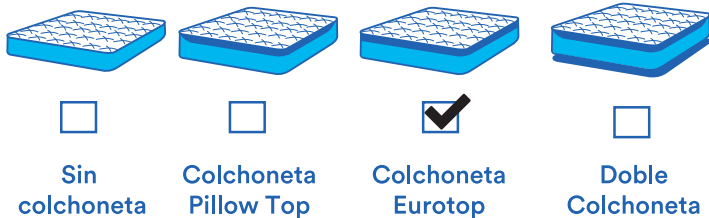

CONOCE TU COLCHÓN

Modelo **HOLIDAY**

Tecnologías

BONNELL Resorte de acero que brinda soporte y se adapta al peso de tu cuerpo.

PerfectSide Nunca tendrás que voltearlo.

ORTOPEDICO

Tipo de Colchoneta

Soporte

Tamaños

Tamaño sujeto a Disponibilidad

Nivel de Confort

Acojinamiento

Tratamientos