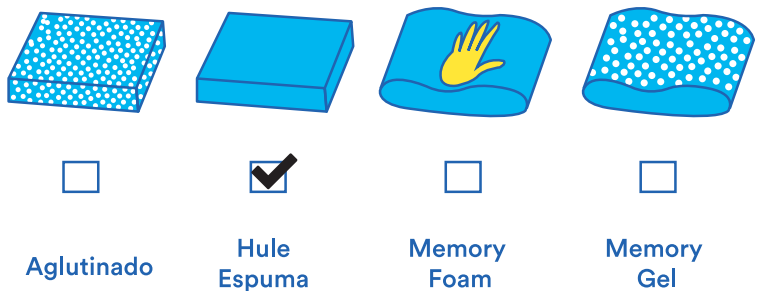

CONOCE TU COLCHÓN

Modelo **MILAN**

Tecnologías

INFINITI Resorte de acero continuo que distribuye de manera uniforme el peso del cuerpo.

PerfectSide Nunca tendrás que voltearlo.

ORTOPEDICO

Tipo de Colchoneta

Nivel de Confort

Soporte

Acojinamiento

Tamaños

Tamaño sujeto a Disponibilidad

Tratamientos