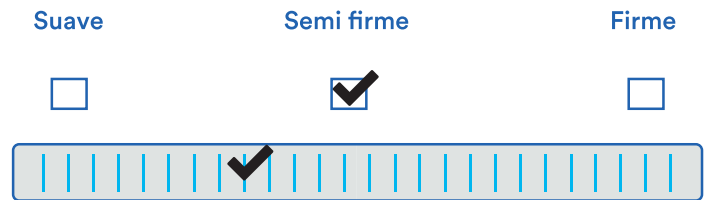

CONOCE TU COLCHÓN

Modelo **MILAN**

Tecnologías

INFINITI Resorte de acero continuo que distribuye de manera uniforme el peso del cuerpo.

PerfectSide Nunca tendrás que voltearlo.

ORTOPEDICO

Tipo de Colchoneta

Nivel de Confort

Soporte

Acojinamiento

Tamaños

Tamaño sujeto a Disponibilidad

Tratamientos