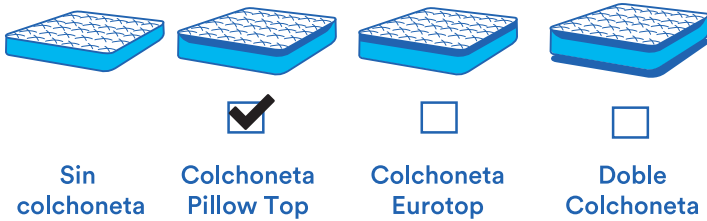

CONOCE TU COLCHÓN

Modelo **MILAN**

Tecnologías

INFINITI Resorte de acero continuo que distribuye de manera uniforme el peso del cuerpo.

PerfectSide Nunca tendrás que voltearlo.

ORTOPEDICO

Tipo de Colchoneta

Nivel de Confort

Soporte

Acojinamiento

Tamaños

Tamaño sujeto a Disponibilidad

Tratamientos