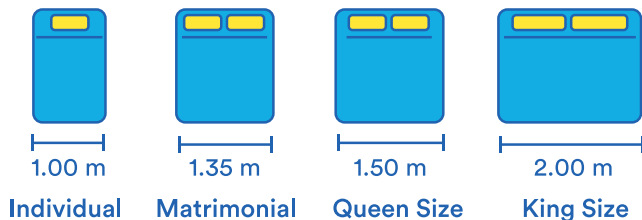

CONOCE TU COLCHÓN

Modelo **ROMA**

Tecnologías

INFINITI Resorte de acero continuo que distribuye de manera uniforme el peso del cuerpo.

PerfectSide Nunca tendrás que voltearlo.

ORTOPEDICO

Tipo de Colchoneta

Soporte

Tamaños

Tamaño sujeto a Disponibilidad

Nivel de Confort

Acojinamiento

Tratamientos