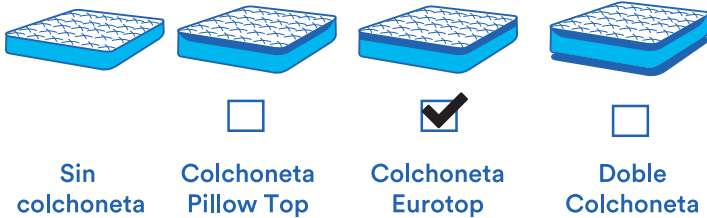

CONOCE TU COLCHÓN

Modelo **ROMA**

Tecnologías

INFINITI Resorte de acero continuo que distribuye de manera uniforme el peso del cuerpo.

PerfectSide Nunca tendrás que voltearlo.

ORTOPEDICO

Tipo de Colchoneta

Soporte

Tamaños

Tamaño sujeto a Disponibilidad

Nivel de Confort

Acojinamiento

Tratamientos