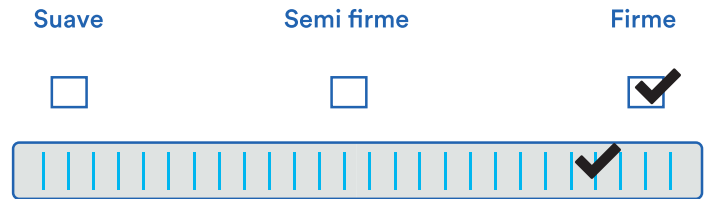

CONOCE TU COLCHÓN

Modelo **ROMA**

Tecnologías

INFINITI Resorte de acero continuo que distribuye de manera uniforme el peso del cuerpo.

PerfectSide Nunca tendrás que voltearlo.

ORTOPEDICO

Tipo de Colchoneta

Soporte

Tamaños

Tamaño sujeto a Disponibilidad

Nivel de Confort

Acojinamiento

Tratamientos